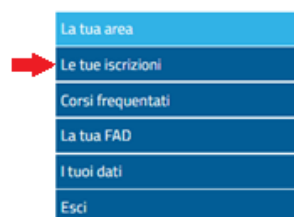

Per frequentare i corsi del provider Pegaso Lavoro è necessario accedere al sito [www.pegasolavoro.eu](http://www.pegasolavoro.eu)

E' già stata fatta la registrazione come UTENTE?

**SI**

inserire CODICE FISCALE e PASSWORD  
negli appositi spazi

**NO**

inserire i dati richiesti negli appositi  
spazi

Dopo aver fatto l'accesso alla propria AREA RISERVATA è possibile:

controllare lo stato delle **iscrizioni** ai **corsi**

accedere ai **materiali** e  
all'**attestato** dei **corsi** a cui hai partecipato